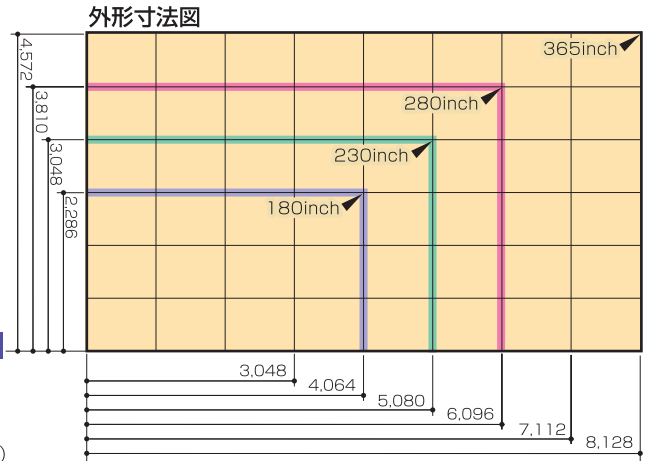

仕様

サイズ : W1,016×H762 D163mm (50インチ)
 重量 : 50kg
 絵素数 : 縦48×横64(総数3,072絵素)
 最大輝度 : 5000nt (cd/) 初期値
 水平視野角 : 水平120° (50%輝度時)
 消費電力 : 660W
 電源 : AC110V~240V
 外部供給電源 : 単相200V (クランド要)

レンタル料金(アスペクト比 16:9)

inch	H×V	1日	2日	3日	以後1日
180	4×3	¥600,000	¥900,000	¥1,050,000	¥150,000
230	5×4	¥850,000	¥1,275,000	¥1,487,500	¥212,500
280	6×5	¥1,200,000	¥1,800,000	¥2,100,000	¥300,000
365	8×6	¥2,000,000	¥3,000,000	¥3,500,000	¥500,000